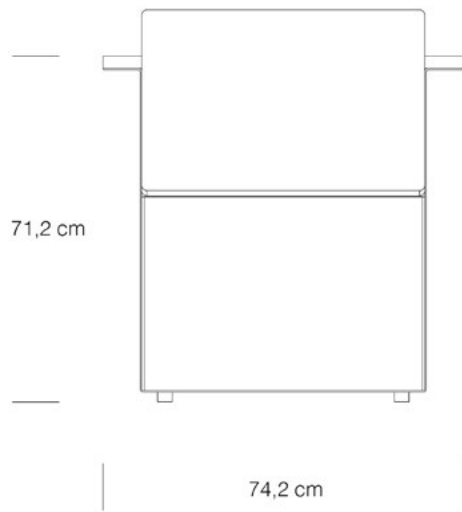

VORDERANSICHT /
FRONT VIEW

SEITENANSICHT /
SIDE VIEW

DRAUFSICHT /
TOP VIEW

Sesselmaß:
B * T * H = 74,2 * 73,0 * 71,2 cm
Gewicht: ca. 24 kg

Armchair dimensions:
w * d * h = 74,2 * 73,0 * 71,2 cm
Weight: approx. 24 kg