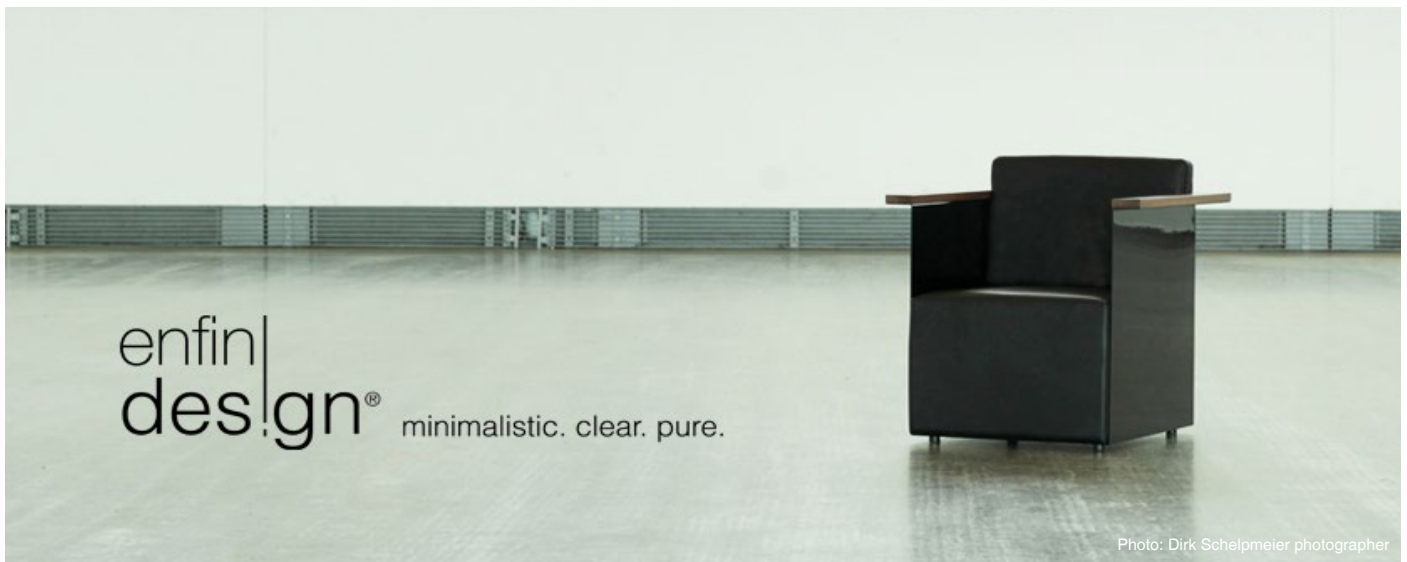

enfin|
design® minimalistic. clear. pure.

visupure

„Visupure“ ist das Sessel- und Sofa Programm in einer minimalistischen, ausdrucksreichen Form. Es bietet dabei eine großzügige Variantenvielfalt. So sind die Sessel puristisch gestaltet ohne dominant oder aufdringlich auf den Betrachter zu wirken. Die Kunst liegt in der Materialspannung. Eine dünne Aluminiumplatte wurde zu einem U-Profil gekantet und mit einer Aluminiumplatte verschweißt. Sie bildet das Rückgrat des Sessels, der auf den zurückspringenden Füßen, in einem Schwebезustand scheint. Die Aluminiumkonstruktion ist „Hochglanz“ pulverbeschichtet und poliert. Die Armlehne ist in edlem Massivholz „Nussbaum“ gestaltet.

Der Sessel ist in verschiedenen Materialien erhältlich. Die Sitzfläche ist ein einzelner hervorstehender mit hochwertigem Leder überspannter Körper, der mit der Armlehne korrespondiert. Der Aufbau des Sesselgestells ist aus Birkensperholz, und für ein angenehmes Sitzelerlebnis werden hochwertige Gurte verwendet, wahlweise auch Wellenfedern und Schaum.

Der „Visupure“ Zweisitzer mit seinem charakteristischen Blickfang, ist zugleich Ruheplatz in einem Loft und kann eine ausgezeichnete Ergänzung zu den Sesseln bilden.

“Visupure” is a series of armchairs and couches in a minimalist, expressive format, which offers great variety. The art lies in the tension of the materials. A thin aluminium sheet has been bent into a U-shape and welded with another aluminium sheet. This forms the backbone of the seat, which appears to be floating on its bouncing feet. The aluminium construction is powder-coated and polished to “high shine”. The arm rest is made from elegant “walnut” solid wood.