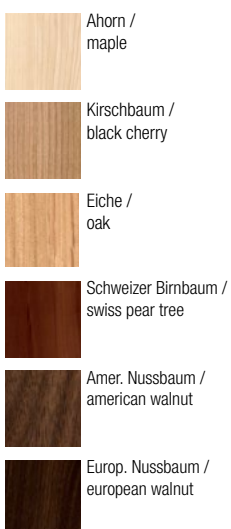

Armauflagen / arm rest