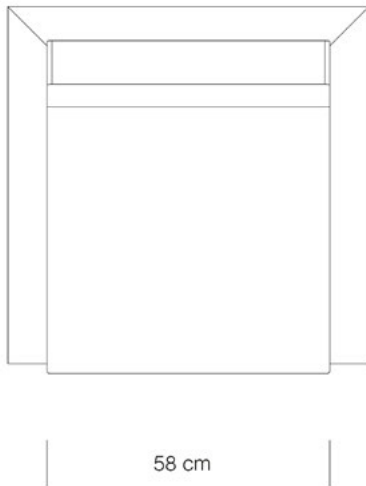

VORDERANSICHT /
FRONT VIEW

SEITENANSICHT /
SIDE VIEW

DRAUFSICHT /
TOP VIEW

Sesselmaß:
B * T * H = 74,2 * 73,0 * 71,2 cm
Gewicht: ca. 24 kg

Armchair dimensions:
w * d * h = 74,2 * 73,0 * 71,2 cm
Weight: approx. 24 kg