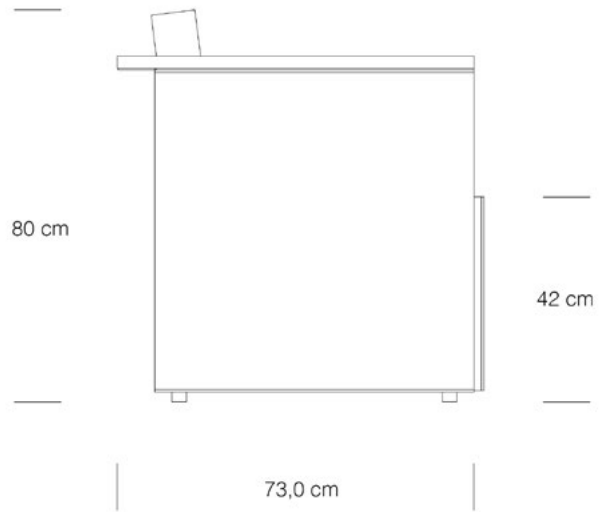

VORDERANSICHT /
FRONT VIEW

SEITENANSICHT /
SIDE VIEW

DRAUFSICHT /
TOP VIEW

Sesselmaß:
B * T * H = 74,2 * 73,0 * 71,2 cm
Gewicht: ca. 24 kg

Armchair dimensions:
w * d * h = 74,2 * 73,0 * 71,2 cm
Weight: approx. 24 kg